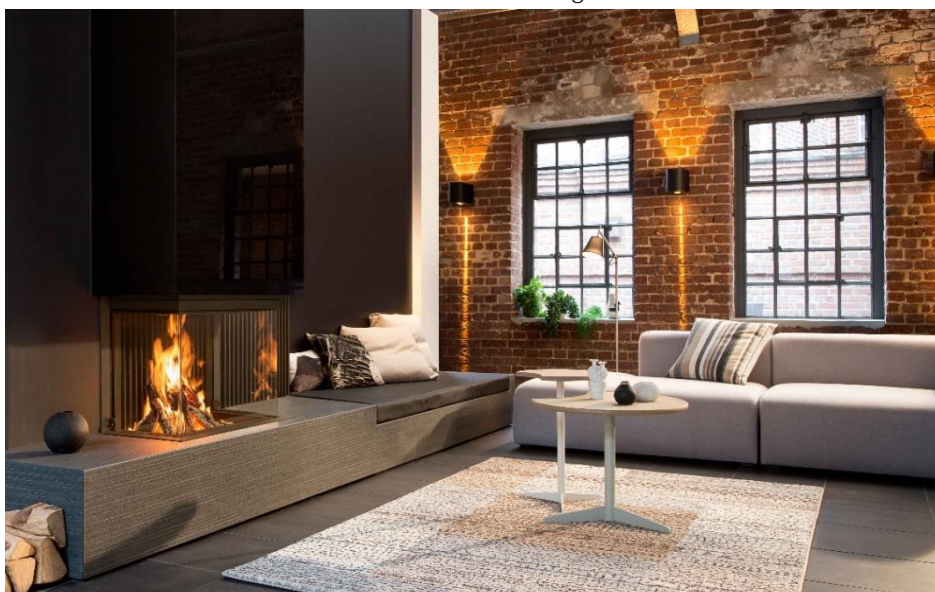

UAB Trijų Artelė
Topolių g. 6, Rumšiškės
LT-56336, Lietuva

+370 37 750 500
info@zidiniai.lt
www.zidiniai.lt

KALFIRE Kaininkas 2022 m.

Malkinis židinytis W66/48S

Į turinį

Kalfire W66/48S

Ø200

€7 011,95

3 pusių modelis, skamolo vidaus apdaila

Papildomai įsigyti galima:

papildomas mokestis

Vidaus apdaila

skamolas

€0,00

lamela

€223,85

su grioveliais

€435,60

Priedai

montavimo įrankių rinkinys

€456,17

sklendės vožtuvas (išmetamųjų dujų reguliatorius) Ø200

€227,48

geležinė sutvirtinimo atrama

€324,28

plokščia laikiklio atrama

€125,84

Kainos nurodytos su PVM, atsiėmimu Topolių g. 6, Rumšiškėse

Vidaus apdailos