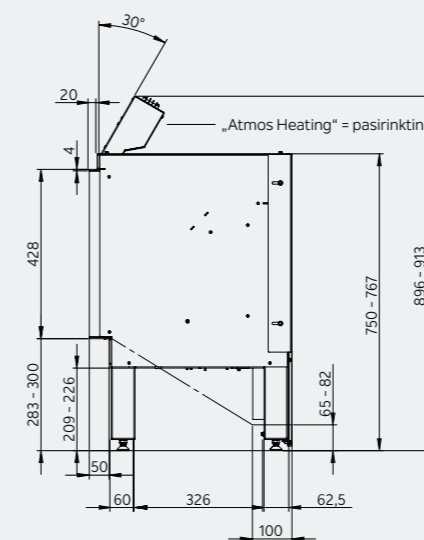

Pagrindo plokštė: plokščia

Pagrindo plokštė: su grioveliais

„Single HD Flame“ technologija

„Dual HD Flame“ technologija

E-one nuotolinio valdymo pultelis

Kalfire E-one 100F
6 puslapis

Viršus

Šonas