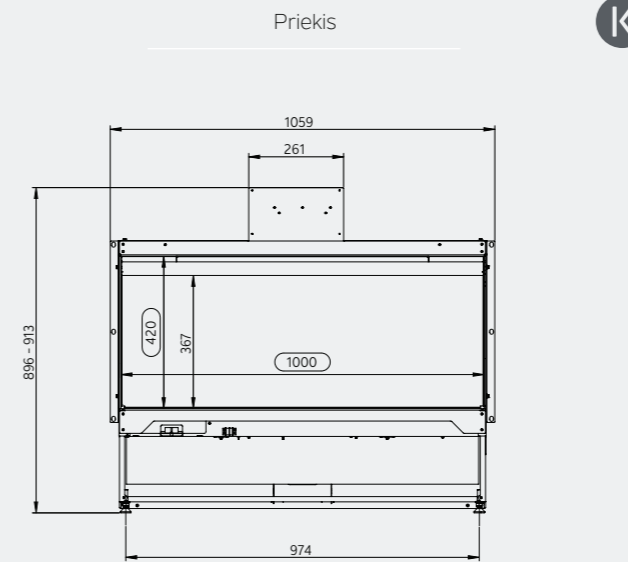

Pagrindo plokštė: plokščia

Pagrindo plokštė: su grioveliais

„Single HD Flame“ technologija

„Dual HD Flame“ technologija

E-one nuotolinio valdymo pultelis

Kalfire E-one 100F
6 puslapis

Viršus

Šonas