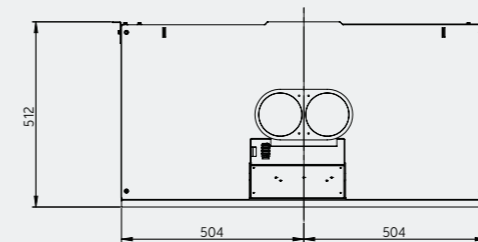

Pagrindo plokštė: plokščia

Pagrindo plokštė: su grioveliais

„Single HD Flame“ technologija

„Dual HD Flame“ technologija

E-one nuotolinio valdymo pultelis

Kalfire E-one 100F
6 puslapis

Viršus

Šonas